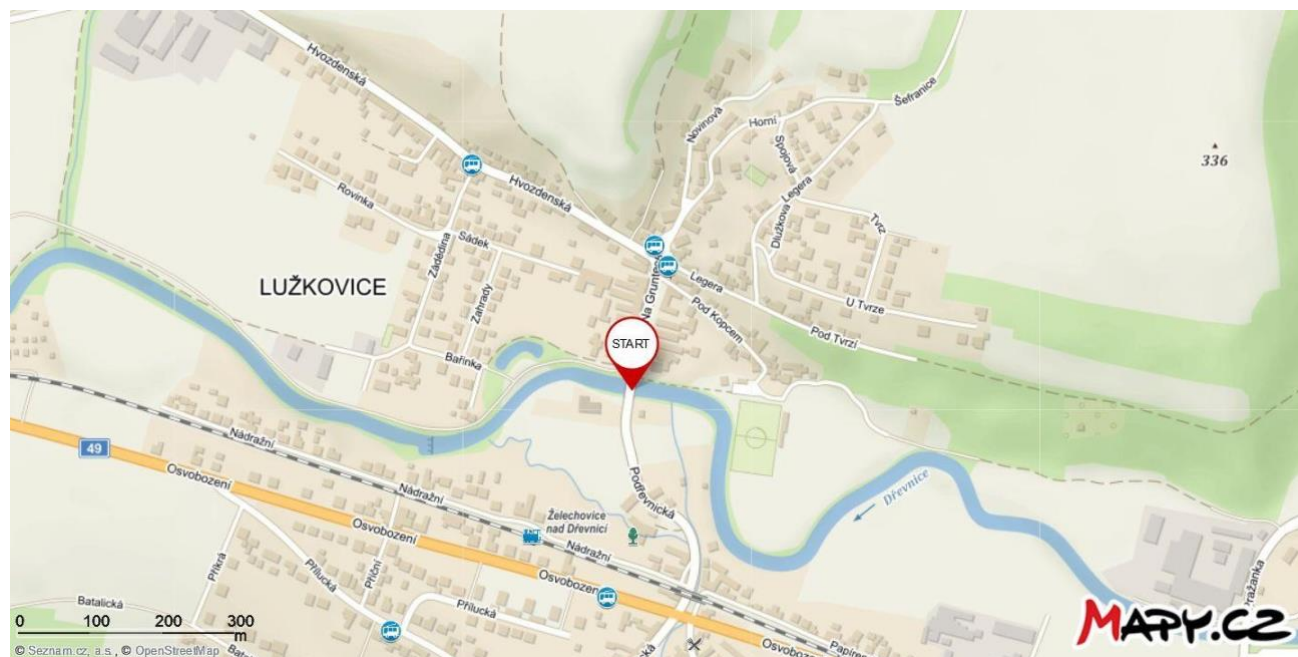

Časový rozpis závodů

Sobota dne 23.7. 2022 – závod

05.45 – 06.30 prezence a losování (V Lužkovicích u mostu – viz obrázek níže)

07.00 – 07.45 závod „A“

07.45 – 08.05 přestávka

08.05 – 08.50 závod „B“

08.50 – 09.10 přestávka

09.10 – 09.55 závod „A“

09.55 – 10.15 přestávka

10.15 – 11.00 závod „B“

11.00 – 12.00 obědová přestávka

12.00 – 12.45 závod „A“

12.45 – 13.05 přestávka

13.05 – 13.50 závod „B“

13.50 – 14.10 přestávka

14.10 – 14.55 závod „A“

14.55 – 15.15 přestávka

15.15 – 16.00 závod „B“

16.00 – 17.30 vyhlášení výsledků

Poznámka: Časy závodů jsou orientační a mohou se malinko lišit v závislosti na okolnostech.

Případné dotazy na mobil: **725 949 819**

Na setkání s Vámi se těší organizační výbor MKU